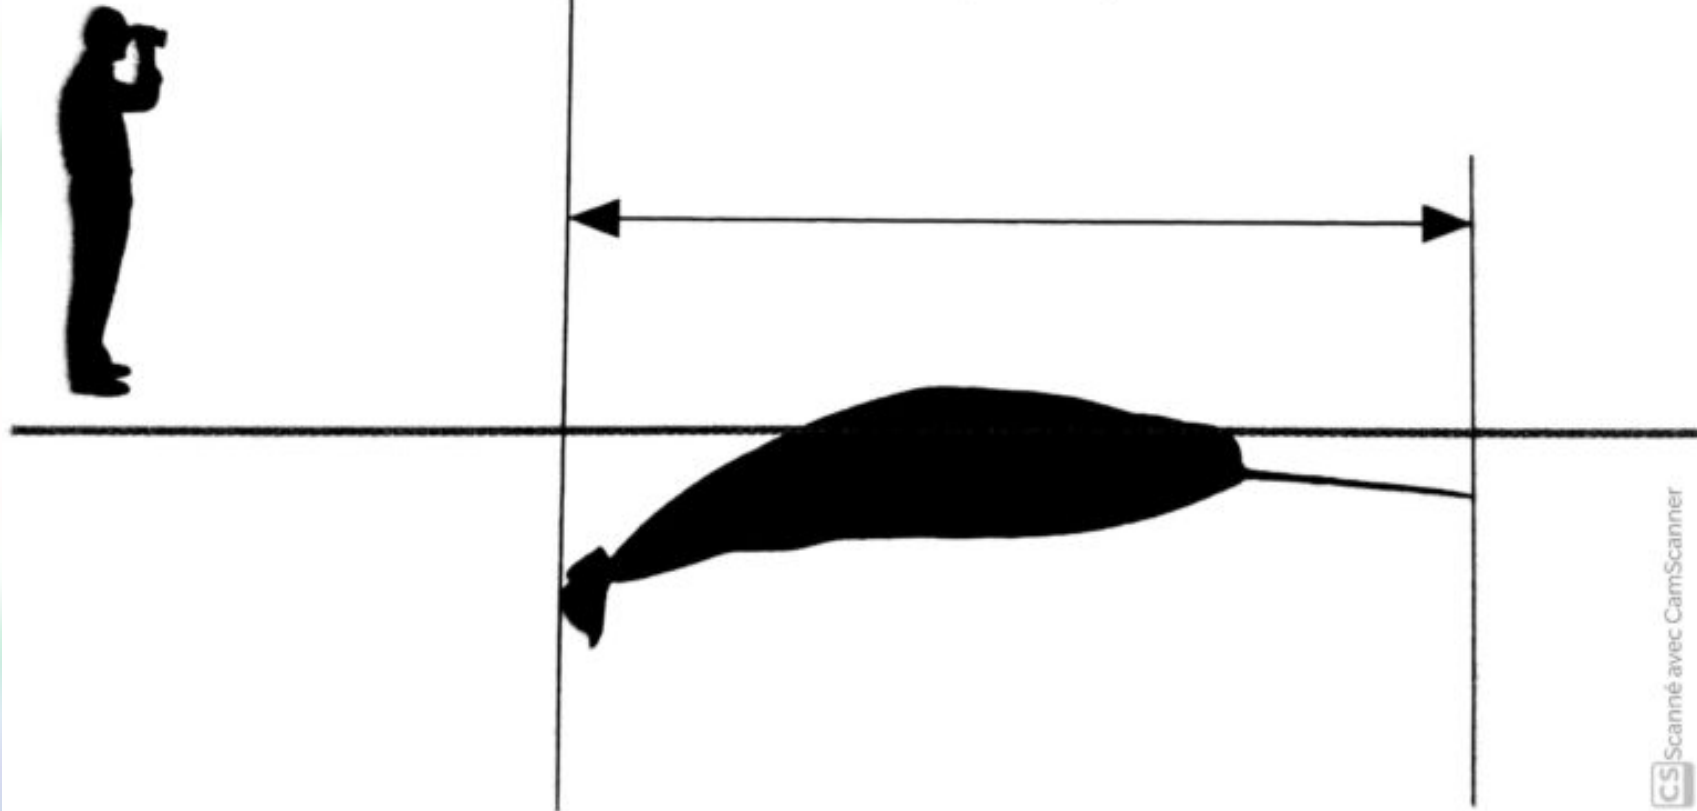

Le narval

Nom scientifique : Monodon monoceros

Famille : Monodontidae

Ordre : Cetacea

Classe : Mammalia

Embranchement : Chordata

Narval

Monodon monoceros

Taille

Nouveau-né : 1,5 m environ.

Adulte : femelle 4 m ; mâle 4,6 m

Lieu de vie

Alimentation

Polluants organiques

Chasse excessive

**réchauffement
climatique**