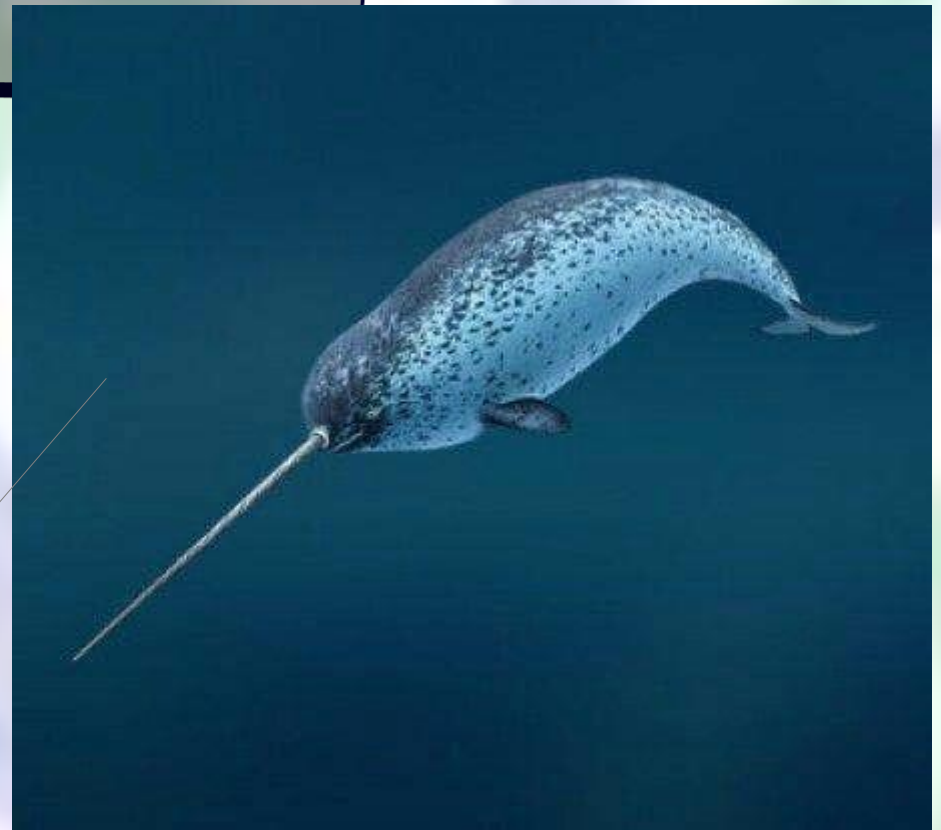

Le narval

Nom scientifique : Monodon monoceros

Famille : Monodontidae

Ordre : Cetacea

Classe : Mammalia

Embranchement : Chordata

Narval

Monodon monoceros

Taille

Nouveau-né : 1,5 m environ.

Adulte : femelle 4 m ; mâle 4,6 m

Lieu de vie

Alimentation

Polluants organiques

Chasse excessive

**réchauffement
climatique**

Licorne de Mer

Narwal