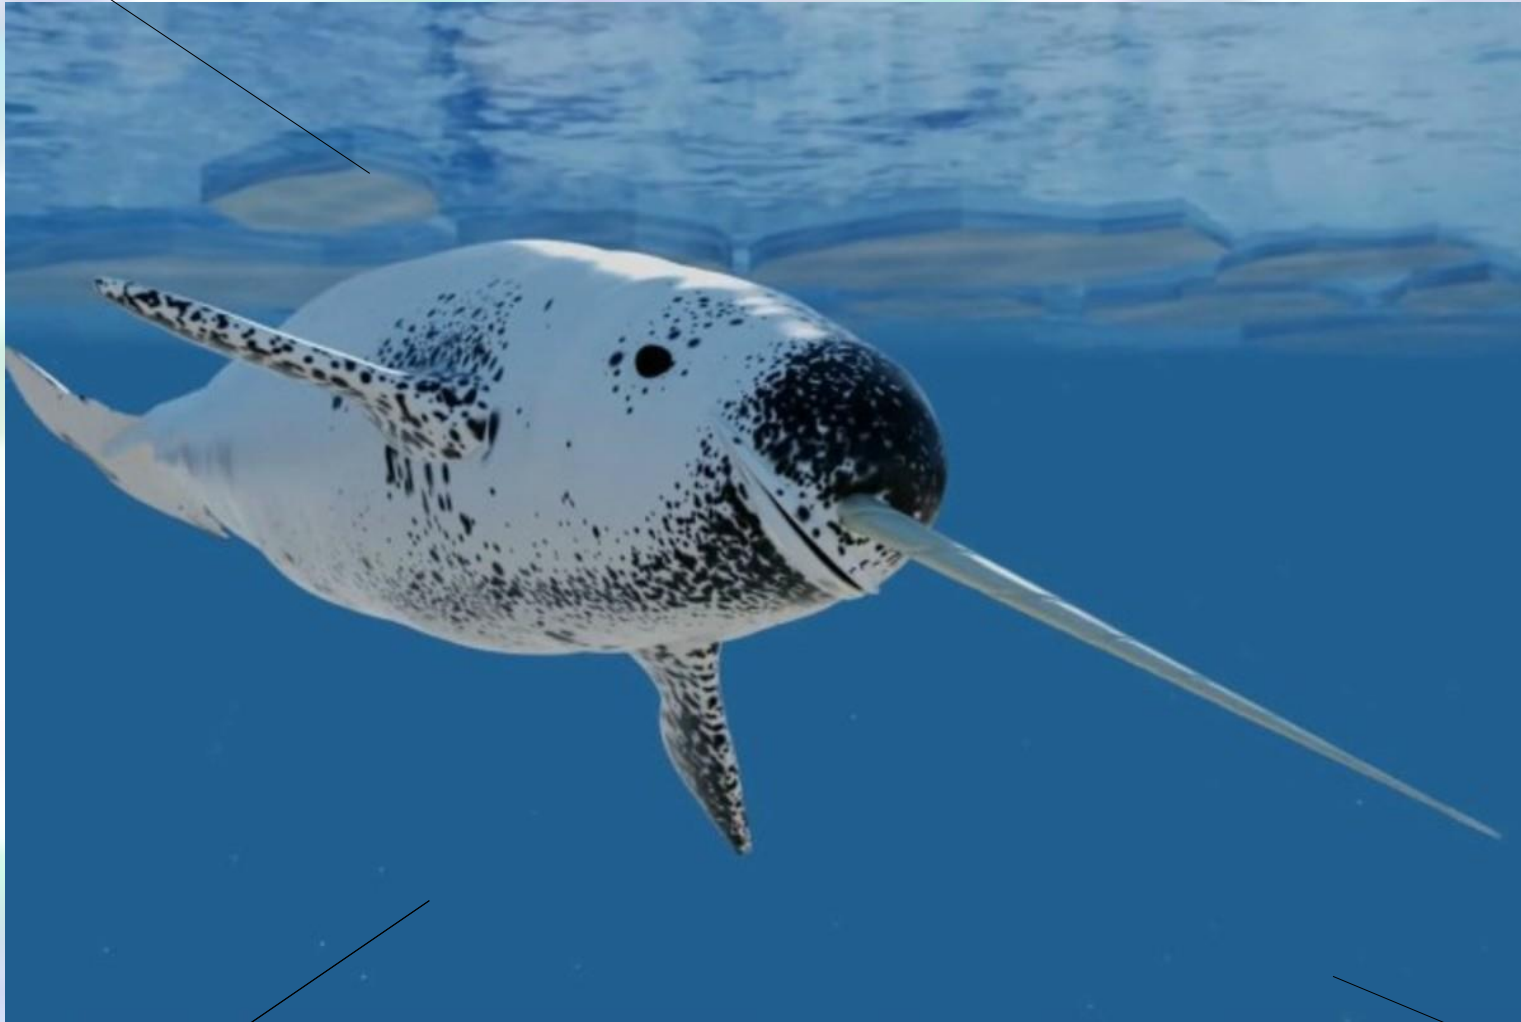

Le narval

Nom scientifique : Monodon monoceros

Famille : Monodontidae

Ordre : Cetacea

Classe : Mammalia

Embranchement : Chordata

Narval

Monodon monoceros

Taille

Nouveau-né : 1,5 m environ.

Adulte : femelle 4 m ; mâle 4,6 m

Lieu de vie

Alimentation

Polluants organiques

Chasse excessive

**réchauffement
climatique**

Licorne de Mer

Narwal