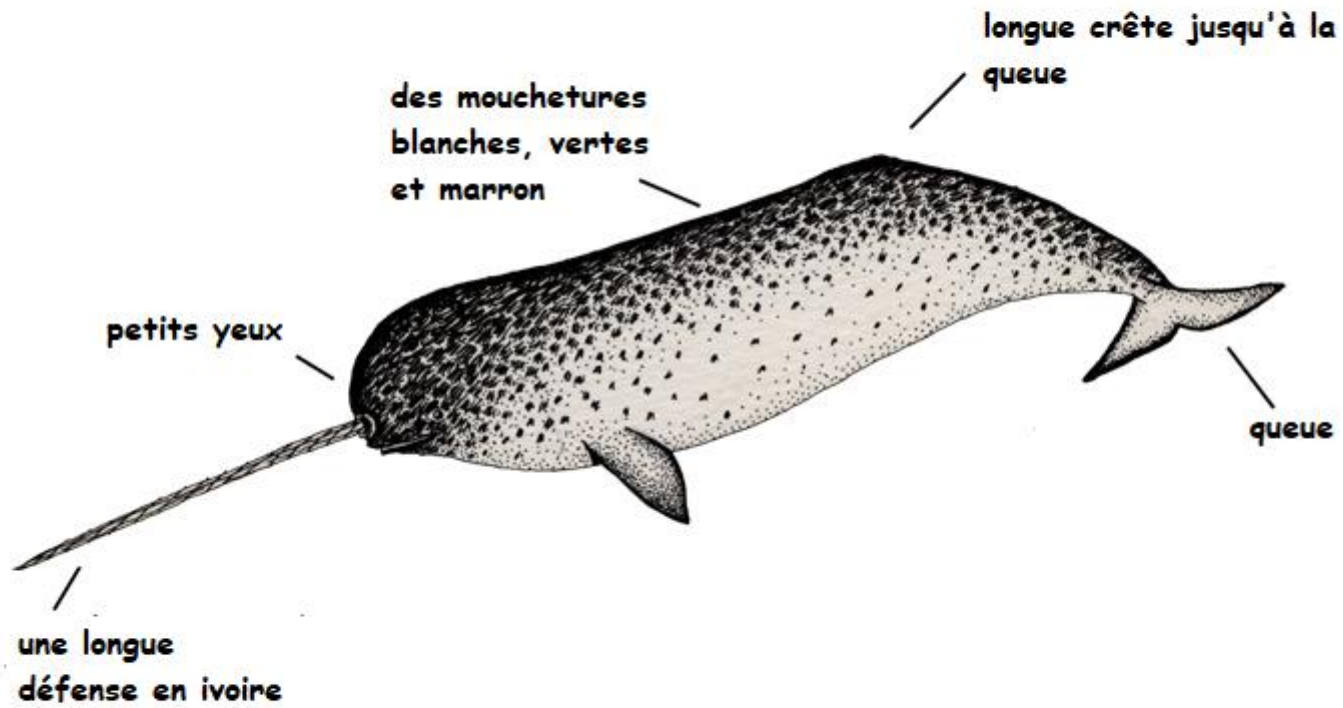

Le narval

Nom scientifique : Monodon monoceros

Famille : Monodontidae

Ordre : Cetacea

Classe : Mammalia

Embranchement : Chordata

Narval

Monodon monoceros

Taille

Nouveau-né : 1,5 m environ.

Adulte : femelle 4 m ; mâle 4,6 m

Lieu de vie

Alimentation

Polluants organiques

Chasse excessive

**réchauffement
climatique**