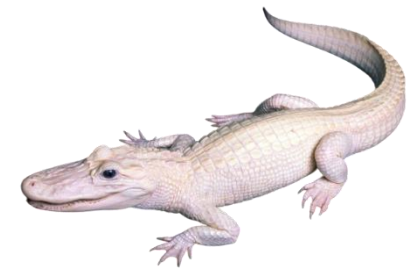

© Déodat Manchon

ALLIGATOR ALBINOS